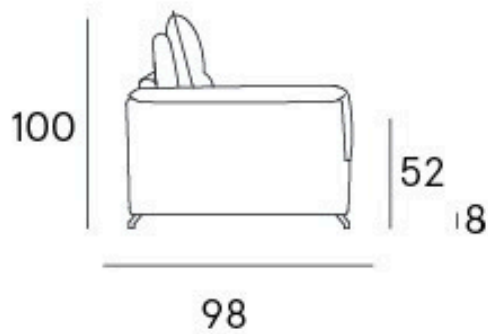

SCHEDA TECNICA NOE PRO

2P MAXI S.BR. LETTO
Armless 2 STR maxi SofaBed

BRACCIO SX/DX
Arms raf/laf

* Piedi in metallo con varianti colore / metal feet with different colors available.

STRUTTURA
VERO LEGNO

PORTA GUANCIALI CON
CERNIERA

MECCANISMO A RIBALTA
CON MATERASSO h. 18cm

BRACCIOLI, SPONDA
ANTERIORE E PANNELLO
POSTERIORE CON
BAIONETTE.

GENUINE WOODEN
FRAMES