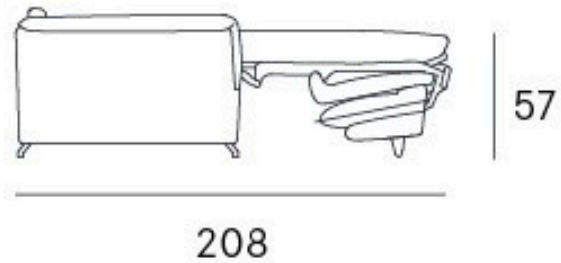

SCHEDA TECNICA NOE PRO

2P MAXI S.BR. LETTO
Armless 2 STR maxi SofaBed

BRACCIO SX/DX
Arms raf/laf

* Piedi in metallo con varianti colore / metal feet with different colors available.

STRUTTURA
VERO LEGNO

PORTA GUANCIALI CON
CERNIERA

MECCANISMO A RIBALTA
CON MATERASSO h. 18cm

BRACCIOLI, SPONDA
ANTERIORE E PANNELLO
POSTERIORE CON
BAIONETTE.

GENUINE WOODEN
FRAMES