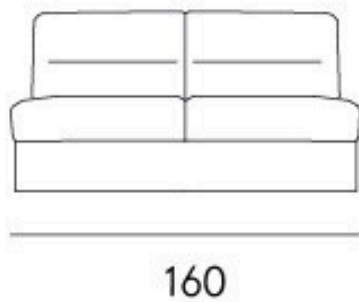

SCHEDA TECNICA NOE PRO

2P MAXI S.BR. LETTO
Armless 2 STR maxi SofaBed

BRACCIO SX/DX
Arms raf/laf

* Piedi in metallo con varianti colore / metal feet with different colors available.

STRUTTURA
VERO LEGNO

PORTA GUANCIALI CON
CERNIERA

MECCANISMO A RIBALTA
CON MATERASSO h. 18cm

BRACCIOLI, SPONDA
ANTERIORE E PANNELLO
POSTERIORE CON
BAIONETTE.

GENUINE WOODEN
FRAMES