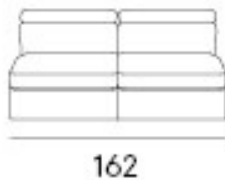

SCHEDA TECNICA SATURNO PRO

2P MAXI S.BR. LETTO
Armless 2 STR maxi SofaBed

BR SX/DX
Arms raf/laf

* Piedi in metallo con varianti colore / metal feet with different colors available.

STRUTTURA
VERO LEGNO

MECCANISMO A RIBALTA
CON MATERASSO h. 18cm