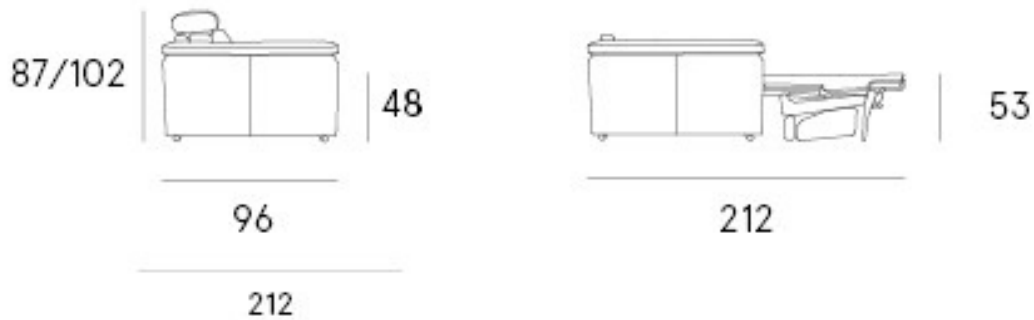

SCHEDA TECNICA SATURNO PRO

2P MAXI S.BR. LETTO
Armless 2 STR maxi SofaBed

BR SX/DX
Arms raf/laf

* Piedi in metallo con varianti colore / metal feet with different colors available.

STRUTTURA
VERO LEGNO

MECCANISMO A RIBALTA
CON MATERASSO h. 18cm